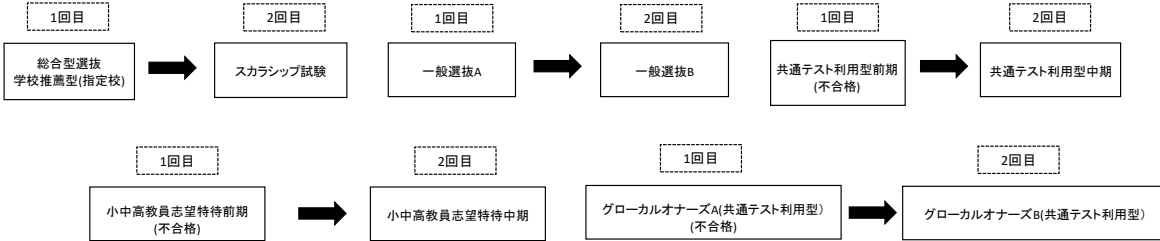

再受験無料パターンについて

○本学では、万が一不合格になってしまったとしても、**同一入試区分**であれば、無料で再出願することができます。※グローバルオナーズ(スカラシップ利用型)は除く

※総合型・推薦(指定校)の合格者は無料でスカラシップ試験を受験することができます。

入試区分	総合型	推薦	推薦	スカラシップ	一般		共通テスト利用 小中高教員志望特待			グローバルオナーズ (スカラシップ利用型)	グローバルオナーズ (共通テスト利用型)		社会人	帰国生
		指定校	公募		A	B	前期	中期	後期	-	A	B		
検定料	¥30,000	¥30,000	¥30,000	¥30,000	¥30,000	¥30,000	¥10,000	¥10,000	¥10,000	スカラシップ検定料に含む	¥20,000	¥20,000	¥15,000	¥30,000

2回目の出願が無料になるパターン