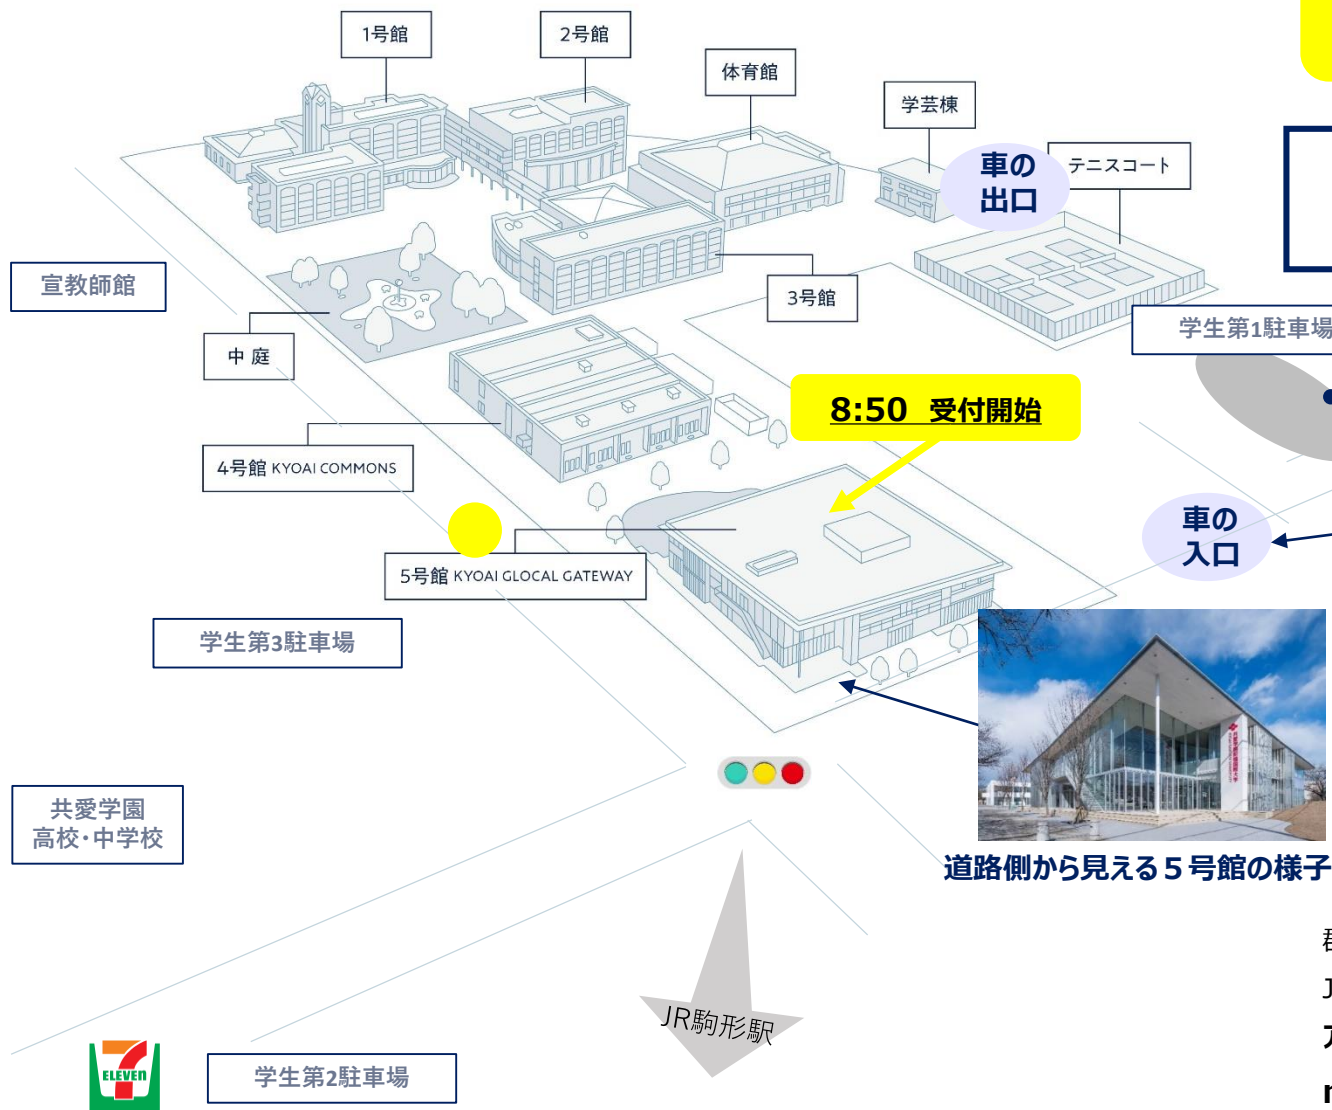

共愛学園前橋国際大学

KYOAI GAKUEN UNIVERSITY

Campus Map

オープンキャンパス 2022.8.24 (水)

※高校生も保護者様もまず5号館で受付してください
 (受付後に、高校生は3号館へ、
 保護者様は1号館へご案内します)

- お車の場合は、こちらの駐車場をご利用ください。
- 学生スタッフが会場をご案内しております。

駐車場入口

道路側から見える5号館の様子