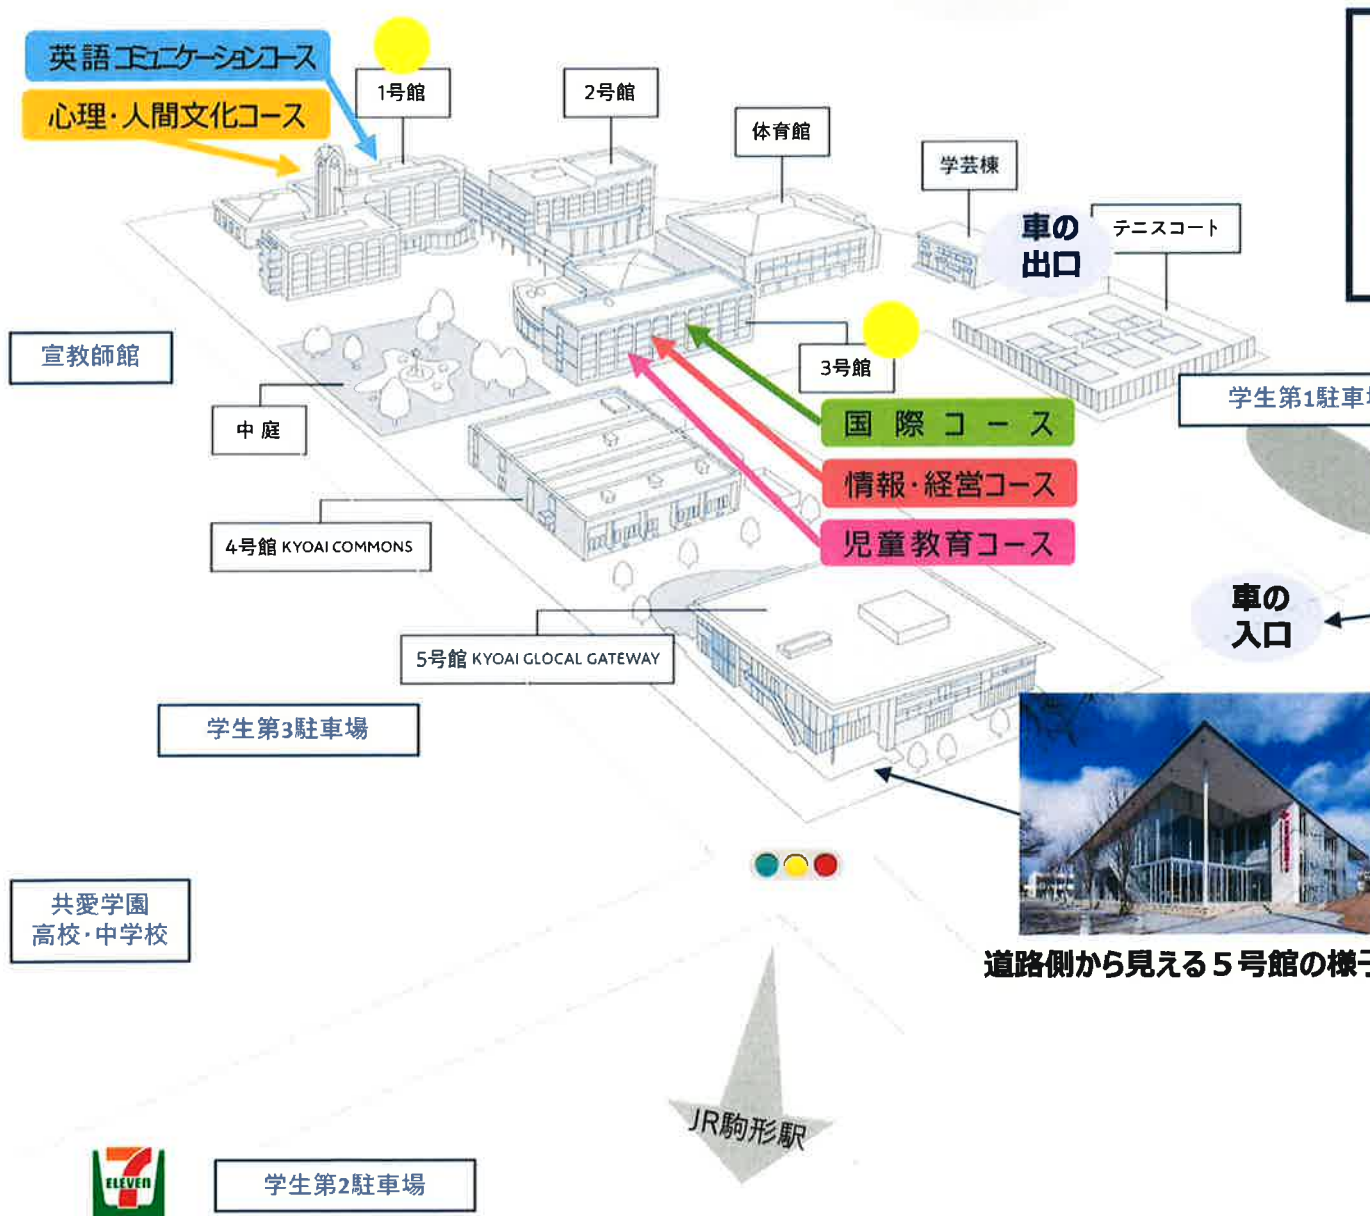

共愛学園前橋国際大学

KYOAI GAKUEN UNIVERSITY

Campus Map

オープンキャンパス 2022.8.20 (土)

10:00 受付開始

- ●お車の場合は、こちらの駐車場をご利用ください。
- ●参加するコースによって会場となる校舎が異なります。
- ●学生スタッフが各会場をご案内しております。