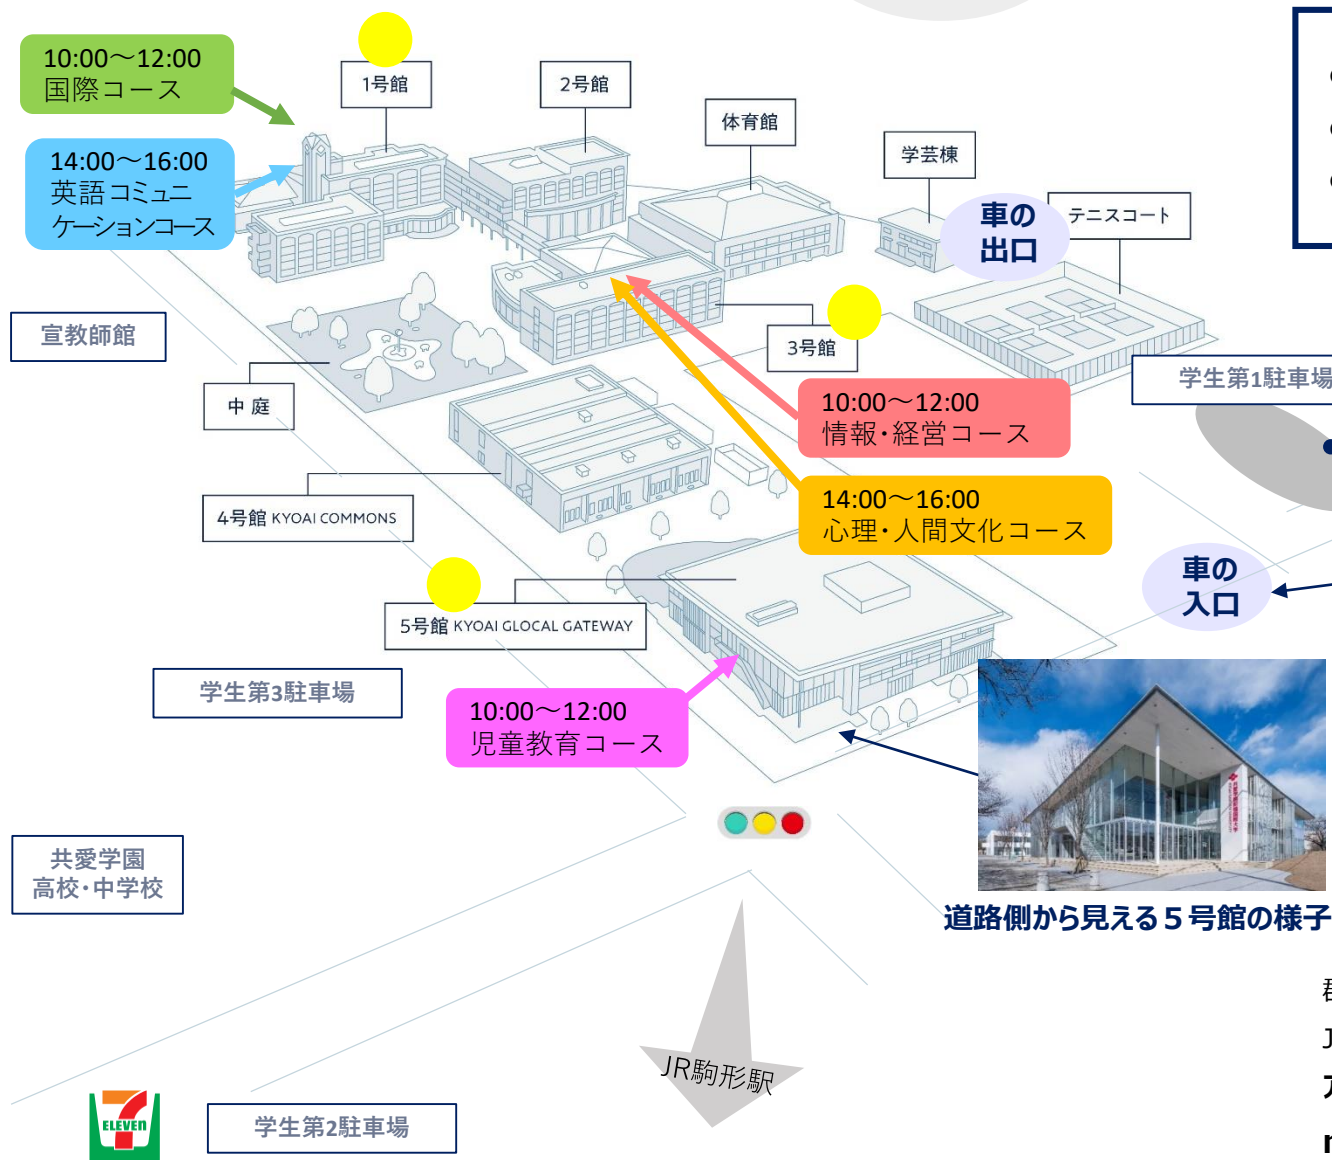

共愛学園前橋国際大学

KYOAI GAKUEN UNIVERSITY

Campus Map

オープンキャンパス 2022.6.4 (土)

- お車の場合は、こちらの駐車場をご利用ください。
- 参加するコースによって会場となる校舎が異なります。
- 学生スタッフが各会場をご案内しております。

駐車場入口

道路側から見える5号館の様子

群馬県前橋市小屋原町1154-4 代表 027-266-7575

JR両毛線「駒形駅」北口より徒歩10分

アドミッションセンター ☎ 0120-5931-37

mkc@c.kyoai.ac.jp 入試情報サイト ⇒

学生第2駐車場